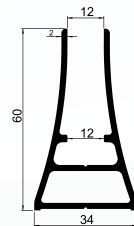

▪ **100-902**  
Spider Glass Holder-One  
Side

▪ **200-903**  
Glass Holder for Square

▪ **200-904**  
Glass Holder for Square

▪ **200-907**  
Horizontal Glass Holder

▪ **200-908**  
Spider Glass Holder for 14X14

■ **270-001**  
70X70 mm Strut Profile  
Set (110 cm)

■ **270-002**  
100X100 mm Strut  
Profile Set (110 cm)

■ **270-702**  
70X70 mm Decorative Cover

■ **270-703**  
100X100 mm Decorative Cover

■ **165-701**  
65 mm Knob

■ **2907**  
0,775 Kg/M

■ **2909**  
0,910 Kg/M

■ **2908**  
0,900 Kg/M

■ **2600**  
1,002 Kg/M

■ **2911**  
0,119 Kg/M

■ **2614**  
0,088 Kg/M

■ **2913**  
0,620 Kg/M

■ **2705**  
0,267 Kg/M

■ **2922**  
0,201 Kg/M

■ **2918**  
1,002 Kg/M

■ **2917**  
0,892 Kg/M

■ **2850**  
0,900 Kg/M

■ **6031**  
0,870 Kg/M

■ **6109**  
Glass Cover Profile For Top 0,548 Kg/M