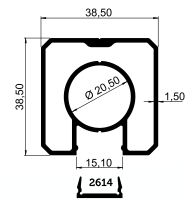

■ **2909**
0,910 Kg/M