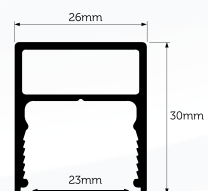

■ **2922**  
0,201 Kg/M

■ **2918**  
1,002 Kg/M

■ **2917**  
0,892 Kg/M

■ **2850**  
0,900 Kg/M

■ **6031**  
0,870 Kg/M

■ **6109**  
Glass Cover Profile For Top 0,548 Kg/M