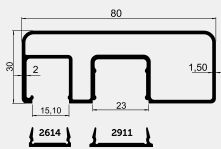

■ **2905**
1,174 Kg/M