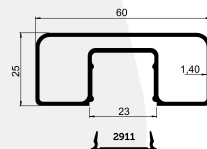

■ **2907**
0,775 Kg/M