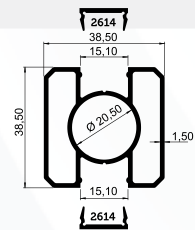

■ **2905**
1,174 Kg/M

■ **2908**
0,900 Kg/M