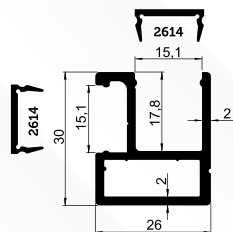

■ **2913**
0,620 Kg/M