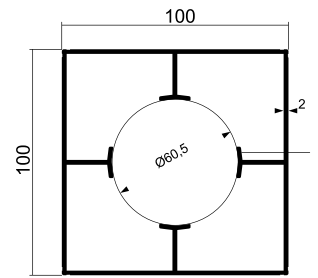

■ **2947**
2,700 Kg/M