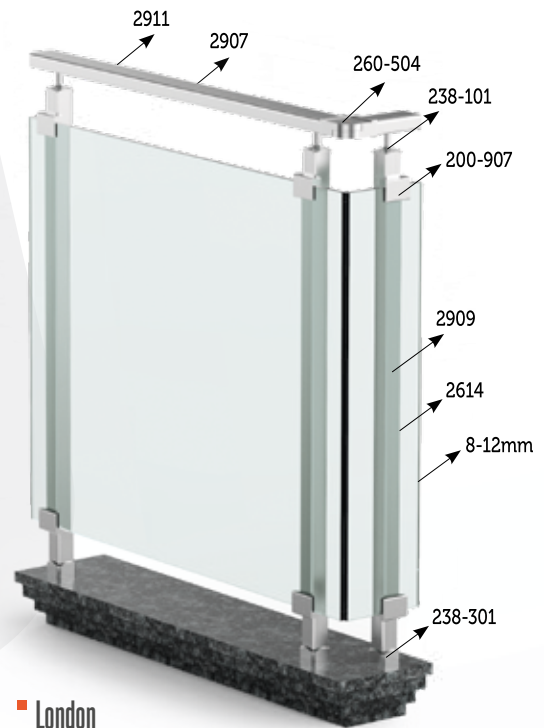

■ Belgrade

London