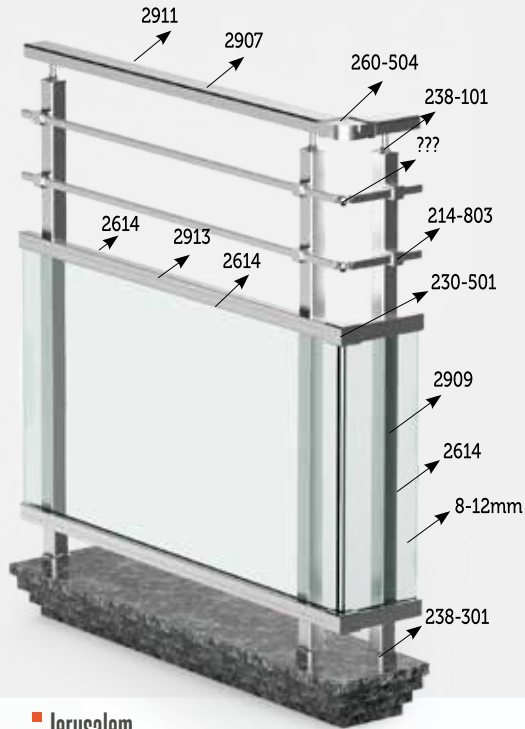

■ Athens

Jerusalem