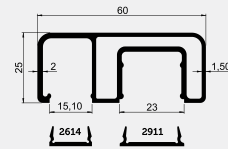

■ **2906**
0,945 Kg/M