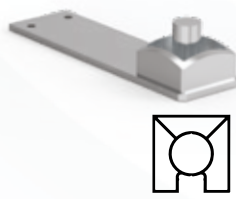

■ **240-015**  
40x40 Wall Connector

■ **240-016**  
40x40 Corner 90°

■ **240-017**  
40x40 Corner 45°

■ **240-101**  
40x40 Post Flange (Thin)

■ **240-401**  
40x40 mm Extensioner

■ **240-402**  
40x40 'U' Strut Side Connector

■ **240-501**  
40x40 Square Knob

■ **240-502**  
40x40 Square Plug

■ **260-501**  
60x25 mm Square Elbow  
With Horizontal Moving

■ **260-502**  
60x25 mm Square Elbow  
With One Side Moving

■ **260-503**  
60x25 mm Square Elbow With Vertical Moving

■ **260-504**  
60x25 mm Square Elbow With Side Moving

■ **260-601**  
60x25 mm Ring

■ **260-702**  
60x25 mm Square Plug

■ **260-512**  
60x25 mm Square Elbow  
90° (Without Channel)

■ **260-513**  
60x25 mm Square Elbow  
45° (Without Channel)