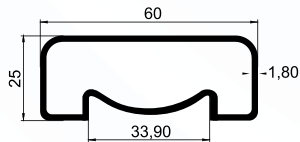

■ **2600**
1,002 Kg/M