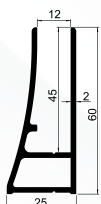

▪ **100-902**  
Spider Glass Holder-One  
Side

▪ **200-903**  
Glass Holder for Square

▪ **200-904**  
Glass Holder for Square

▪ **200-907**  
Horizontal Glass Holder

▪ **200-908**  
Spider Glass Holder for 14X14

■ **2907**  
0,775 Kg/M

■ **2909**  
0,910 Kg/M

■ **2908**  
0,900 Kg/M

■ **2600**  
1,002 Kg/M

■ **2911**  
0,119 Kg/M

■ **2614**  
0,088 Kg/M

■ **2913**  
0,620 Kg/M

■ **2705**  
0,267 Kg/M

■ **2922**  
0,201 Kg/M

■ **2918**  
1,002 Kg/M

■ **2917**  
0,892 Kg/M

■ **2850**  
0,900 Kg/M

■ **6031**  
0,870 Kg/M

■ **6109**  
Glass Cover Profile For Top 0,548 Kg/M