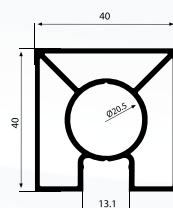

■ **230-502**  
26x30 mm Inner  
Corner For Glass 90°

■ **230-503**  
26x30 mm Outer  
Corner For Glass 45°

■ **230-504**  
26x30 mm Inner  
Corner For Glass 45°

■ **230-505**  
26x30 mm Square  
Profile Corner

■ **270-001**  
70X70 mm Strut Profile  
Set (110 cm)

■ **270-002**  
100X100 mm Strut  
Profile Set (110 cm)

■ **270-702**  
70X70 mm Decorative Cover

■ **270-703**  
100X100 mm Decorative Cover

■ **165-701**  
65 mm Knob

■ **2922**  
0,201 Kg/M

■ **2918**  
1,002 Kg/M

■ **2917**  
0,892 Kg/M

■ **2850**  
0,900 Kg/M

■ **6031**  
0,870 Kg/M

■ **6109**  
Glass Cover Profile For Top 0,548 Kg/M