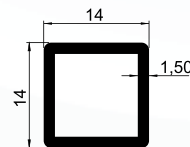

■ **2922**
0,201 Kg/M