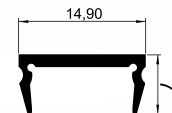

■ **2907**  
0,775 Kg/M

■ **2909**  
0,910 Kg/M

■ **2908**  
0,900 Kg/M

■ **2600**  
1,002 Kg/M

■ **2911**  
0,119 Kg/M

■ **2614**  
0,088 Kg/M

■ **2913**  
0,620 Kg/M

■ **2705**  
0,267 Kg/M

■ **2922**  
0,201 Kg/M

■ **2918**  
1,002 Kg/M

■ **2917**  
0,892 Kg/M

■ **2850**  
0,900 Kg/M

■ **6031**  
0,870 Kg/M

■ **6109**  
Glass Cover Profile For Top 0,548 Kg/M